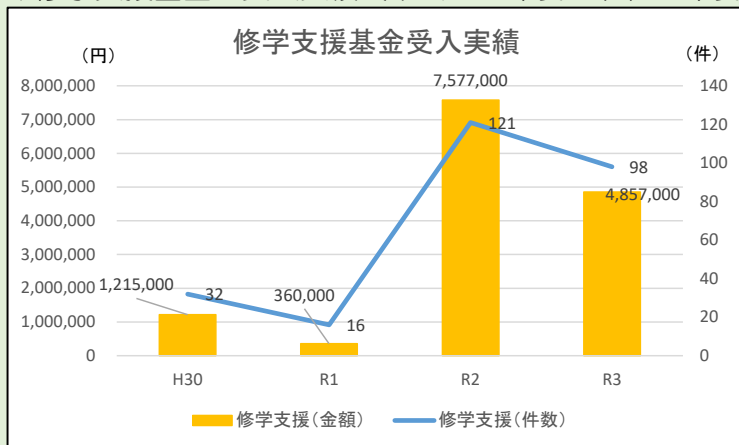

## 基金による学生支援

◎これまでの修学支援基金の受入実績

◇修学支援基金の目的：経済的理由により修学が困難な学生等を支援すること

◇修学支援基金の事業

- (1) 授業料又は入学金の全部又は一部を支援する事業
- (2) 奨学金を給付する事業

◇修学支援基金の受入実績（平成30年度～令和3年度）

ありがとう  
ございました。

(金額単位：円)